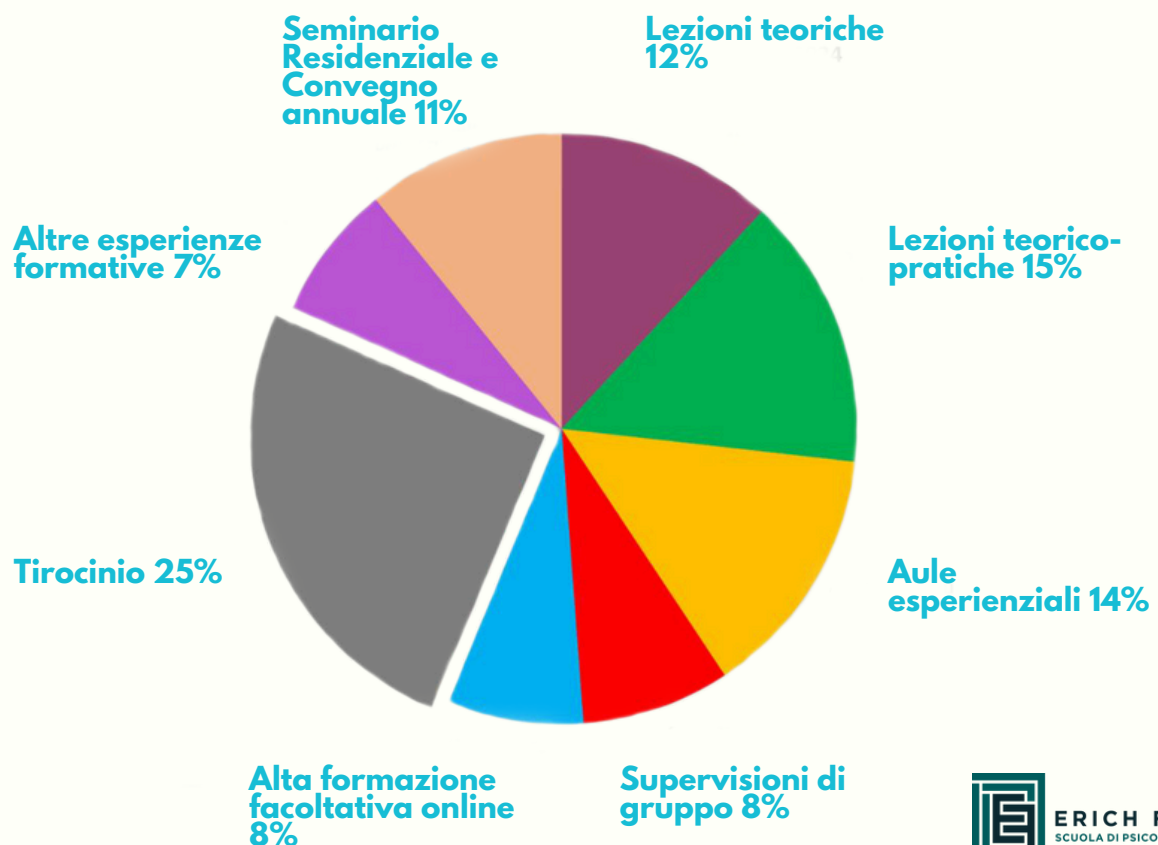

DISTRIBUZIONE DELLA FORMAZIONE MODULARE ANNUALE IN ORE	
LEZIONI TEORICHE	70
LEZIONI TEORICO-PRATICHE	88
AULE ESPERIENZIALI IN FULL IMMERSION	82
SUPERVISIONI DI GRUPPO	48
SEMINARIO RESIDENZIALE E CONVEGNO DELLA SCUOLA	48
ALTA FORMAZIONE FACOLTATIVA	32
TIROCINIO DI SPECIALIZZAZIONE IN STRUTTURE CONVENZIONATE	150
ALTRE ESPERIENZE FORMATIVE	32
ANALISI INDIVIDUALE - RICHIESTA DAL SECONDO ANNO	(40)